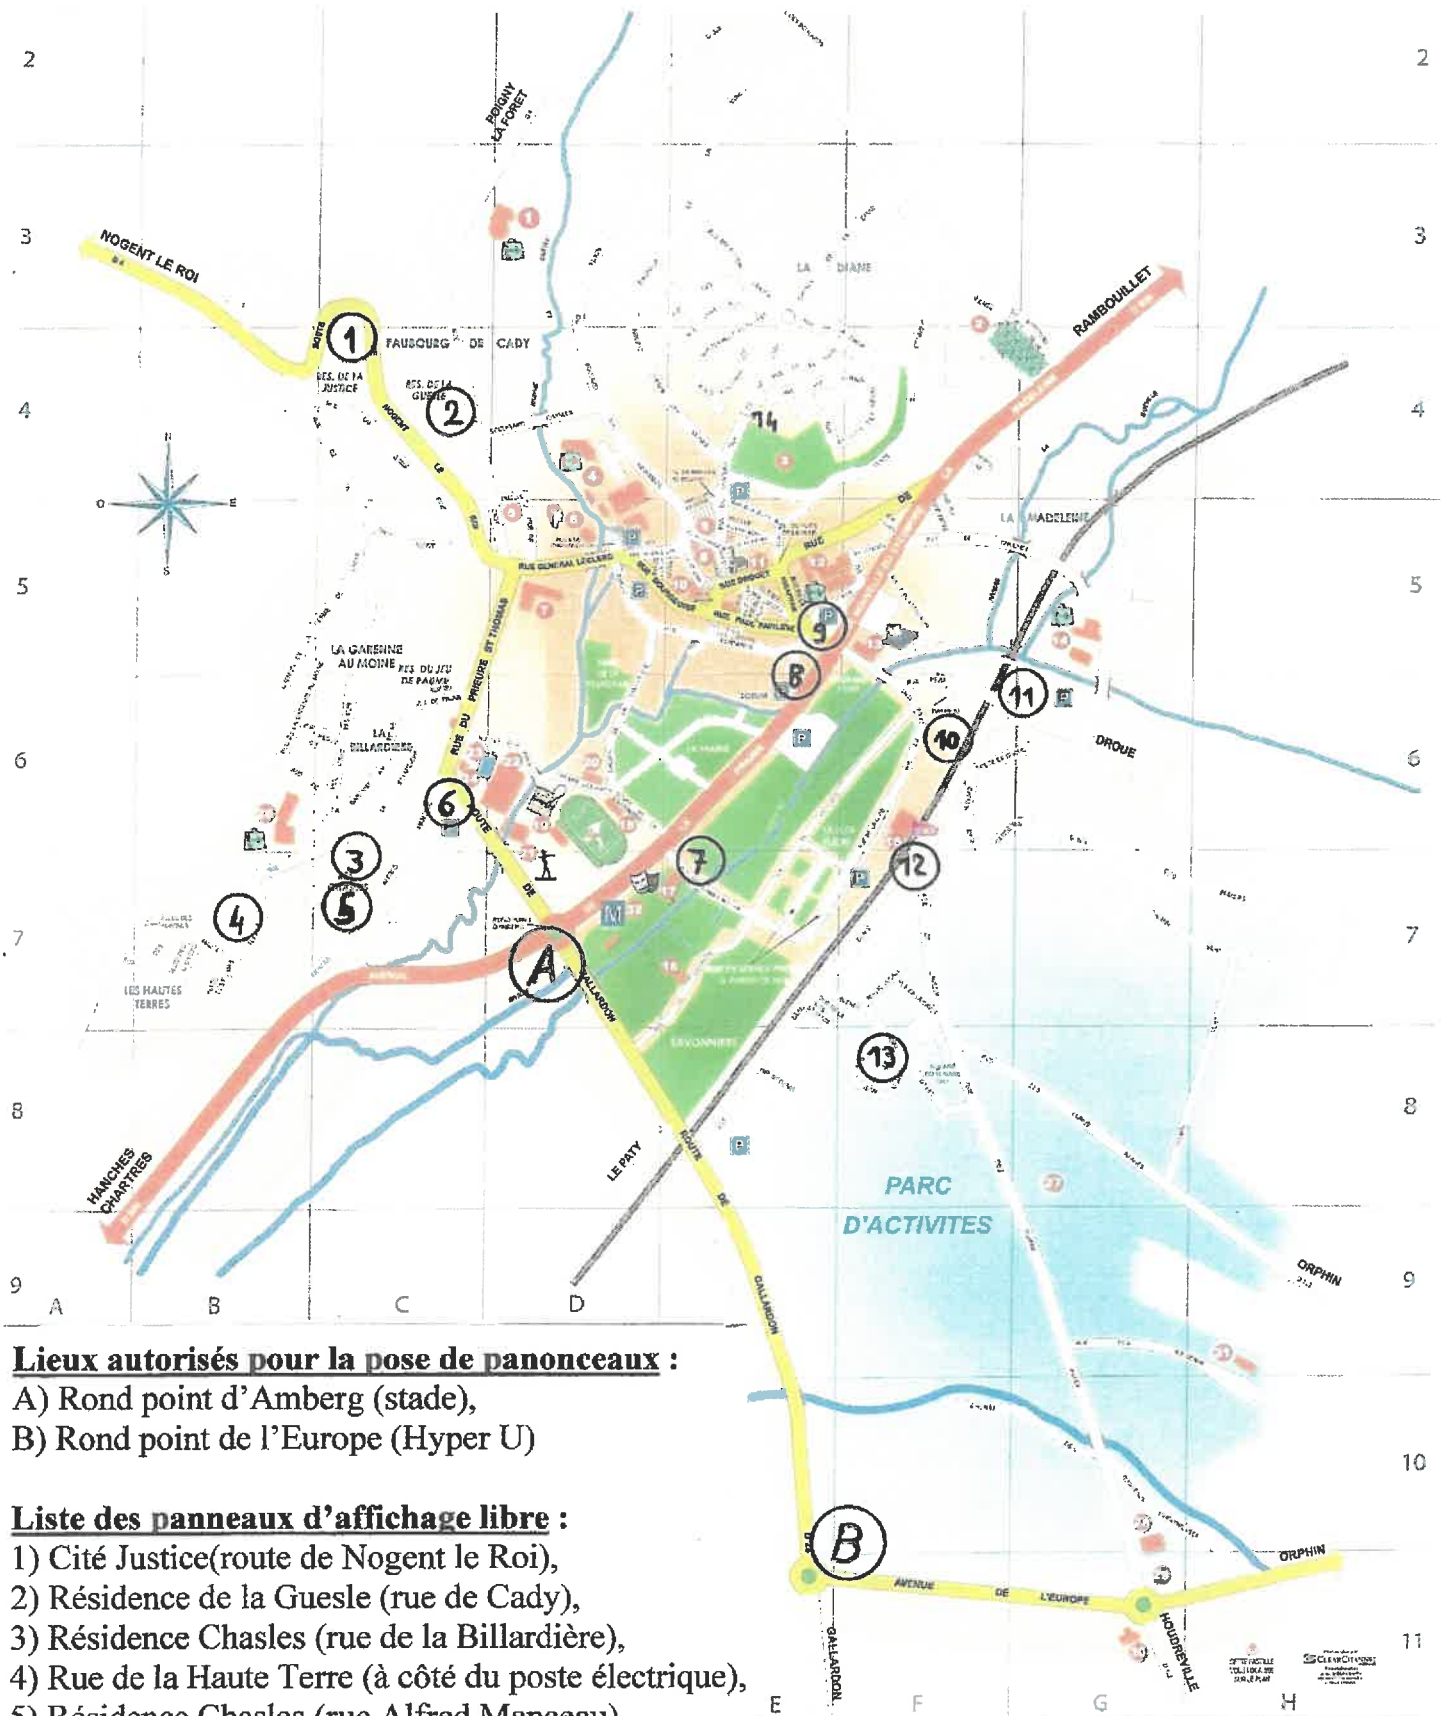

☎ : mail : @

• Représentant l'association :

Sollicite l'autorisation d'apposer des affiches (voir au recto la liste des lieux autorisés)

A partir du : Jusqu'au :

Sollicite l'autorisation d'installer une banderole au rond-point d'Amberg (la déposer, au moins 15 jours avant la manifestation, au centre technique municipal pour installation dès réception de l'accord). Concerne uniquement les associations sparnoniennes.

Pour annoncer la manifestation suivante (préciser la date, le lieu et le nom) :

.....

LE DEMANDEUR	AVIS DE LA MAIRIE	POUR INFORMATION ET SUIVI
Reconnait avoir pris connaissance des lieux autorisés pour l'affichage et s'engage à respecter ces indications	Favorable	- Centre Technique Municipal
Date :	Défavorable	- Centre Culturel
Signature	Epernon, le	- Police Municipale
	Christine HABEGGER	- Adjoint(s) concerné(s) :
	Conseillère municipale déléguée
	Police municipale et gestion
	Du domaine public

En cas de non respect de ce règlement, la police municipale est chargée de faire enlever les affiches et panneaux non conformes.

IMPORTANT :
L'affichage sur le mobilier urbain et en dehors des lieux cités ci-après est formellement interdit.

Lieux autorisés pour la pose de panonceaux :

- A) Rond point d'Amberg (stade),
- B) Rond point de l'Europe (Hyper U)

Liste des panneaux d'affichage libre :

- 1) Cité Justice (route de Nogent le Roi),
- 2) Résidence de la Guesle (rue de Cady),
- 3) Résidence Chasles (rue de la Billardièrre),
- 4) Rue de la Haute Terre (à côté du poste électrique),
- 5) Résidence Chasles (rue Alfred Manceau),
- 6) Parking de la Piscine,
- 7) Parking des Prairiales,
- 8) Parking du Forum,
- 9) Parking de la Régratterie,
- 10) Rue du Grand Pont (avant le passage sous terrain SNCF),
- 11) Parking de la Peupleraie,
- 12) Rue Saint Denis (à côté de l'arrêt de bus),
- 13) Résidence Jean Moulin (rue Jean Moulin),
- 14) Rue de la Diane (côté rue du Château),
- 15) Houdreville (à coté de l'abri-bus)